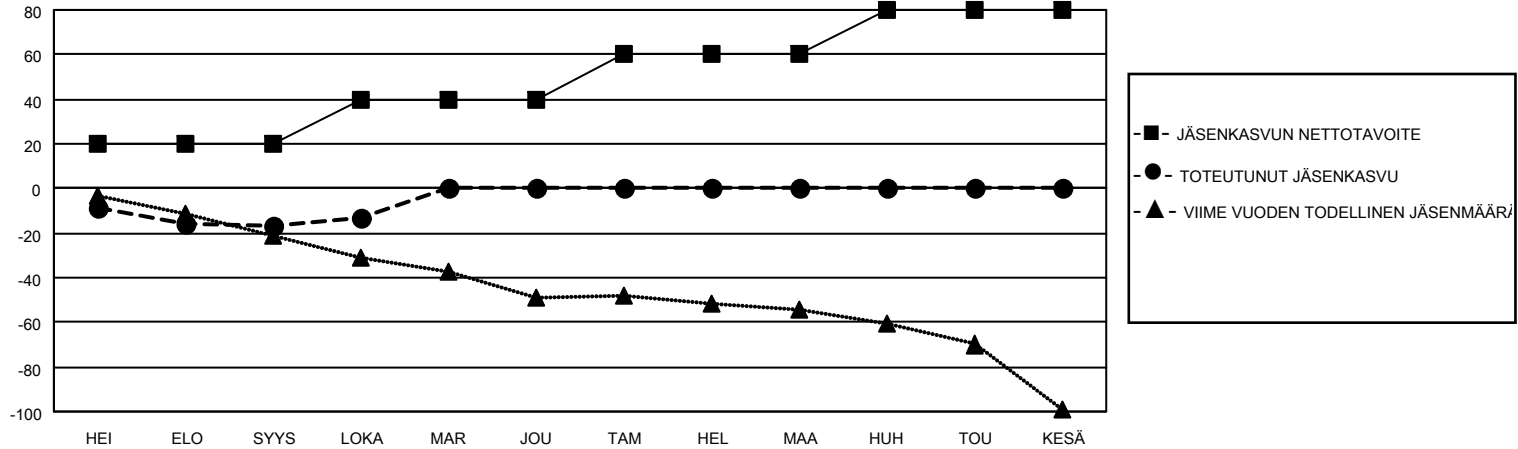

# MONTHLY MEMBERSHIP PROGRESS REPORT

SIJAINTI FINLAND

District 107 M

Results as of: 10/31/2020

Klubit				jäsentä			
TULOKSET 2020-2021				TULOKSET 2020-2021			
NELJÄNNES	UUDEN KLUBIN TAVOITE	UUDET KLUBIT	LOPETETUT KLUBIT	NELJÄNNES	JÄSENKASVUN NETTOTAVOITE	TOTEUTUNUT JÄSENKASVU	POISTETUT JÄSENET (mukaan lukien siirrot)
HEI/ELO/SYYS	0	0	0	HEI/ELO/SYYS	20	15	27
LOKA/MAR/JOU	0	0	0	LOKA/MAR/JOU	20	6	2
TAM/HEL/MAA	1	0	0	TAM/HEL/MAA	20	0	0
HUH/TOU/KESÄ	0	0	0	HUH/TOU/KESÄ	20	0	0

TAVOITTEET JA UUDET KLUBIT, KUMULATIIVINEN

TAVOITTEET JA JÄSENET, KUMULATIIVINEN

LAKKAUTETUT KLUBIT: 0	11 CLUBS OF 65 LISÄNNYT YHDEN TAI USEAMMAN UUTTA JÄSENTÄ	<b>SUKUPUOLIJAKAUMA</b>
<b>ERONNEET JÄSENET</b>	<a href="#">KLIKKAAM TÄSTÄ NÄHDÄKSESI KUMULATIIVISET JÄSENTIEDOT</a>	MIES 1,278 (79.78%)
KUOLLUT 2		NAINEN 324 (20.22%)
KLUBI LAKKAUTETTU 0	PERHEJÄSENIÄ YHTEENSÄ 8	
MUU 27	PERHEJÄSENET, JOTKA MAKSAVAT PUOLET JÄSENMAKSUSTA 4	
<b>YHTEENSÄ 29</b>		