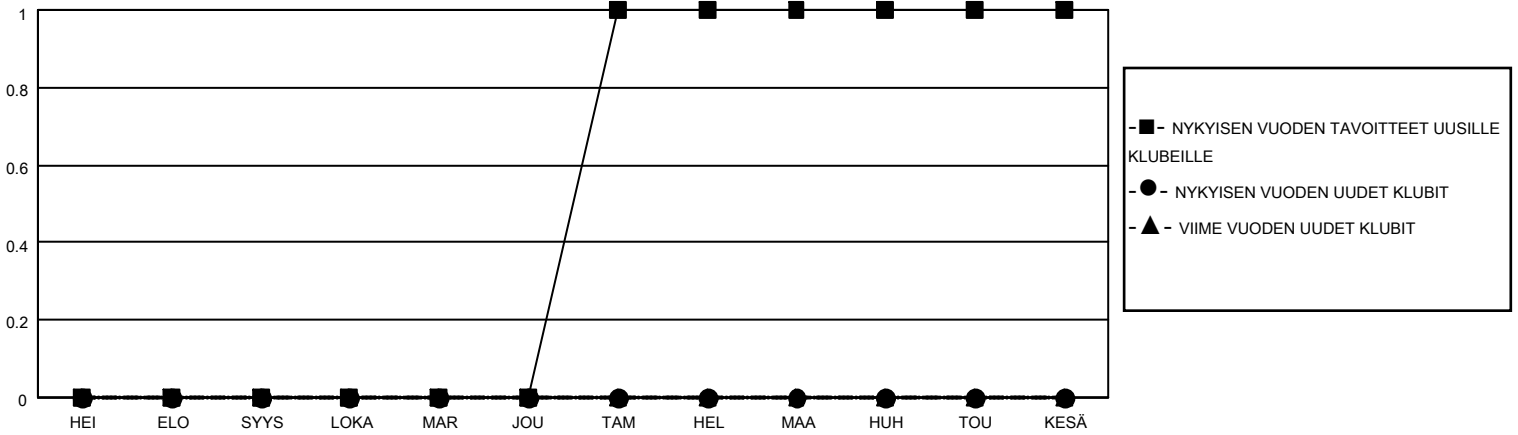

# MONTHLY MEMBERSHIP PROGRESS REPORT

SIJAINTI FINLAND

District 107 M

Results as of: 10/31/2020

Klubit				jäsentä			
TULOKSET 2020-2021				TULOKSET 2020-2021			
NELJÄNNES	UUDEN KLUBIN TAVOITE	UUDET KLUBIT	LOPETETUT KLUBIT	NELJÄNNES	JÄSENKASVUN NETTOTAVOITE	TOTEUTUNUT JÄSENKASVU	POISTETUT JÄSENET (mukaan lukien siirrot)
HEI/ELO/SYYS	0	0	0	HEI/ELO/SYYS	20	15	27
LOKA/MAR/JOU	0	0	0	LOKA/MAR/JOU	20	6	2
TAM/HEL/MAA	1	0	0	TAM/HEL/MAA	20	0	0
HUH/TOU/KESÄ	0	0	0	HUH/TOU/KESÄ	20	0	0

TAVOITTEET JA UUDET KLUBIT, KUMULATIIVINEN

TAVOITTEET JA JÄSENET, KUMULATIIVINEN

LAKKAUTETUT KLUBIT: 0	11 CLUBS OF 65 LISÄNNYT YHDEN TAI USEAMMAN UUTTA JÄSENTÄ	<b>SUKUPUOLIJAKAUMA</b>
<b>ERONNEET JÄSENET</b>	<a href="#">KLIKKAAM TÄSTÄ NÄHDÄKSESI KUMULATIIVISET JÄSENTIEDOT</a>	MIES 1,278 (79.78%)
KUOLLUT 2		NAINEN 324 (20.22%)
KLUBI LAKKAUTETTU 0	PERHEJÄSENIÄ YHTEENSÄ 8	
MUU 27	PERHEJÄSENET, JOTKA MAKSAVAT PUOLET JÄSENMAKSUSTA 4	
<b>YHTEENSÄ 29</b>		